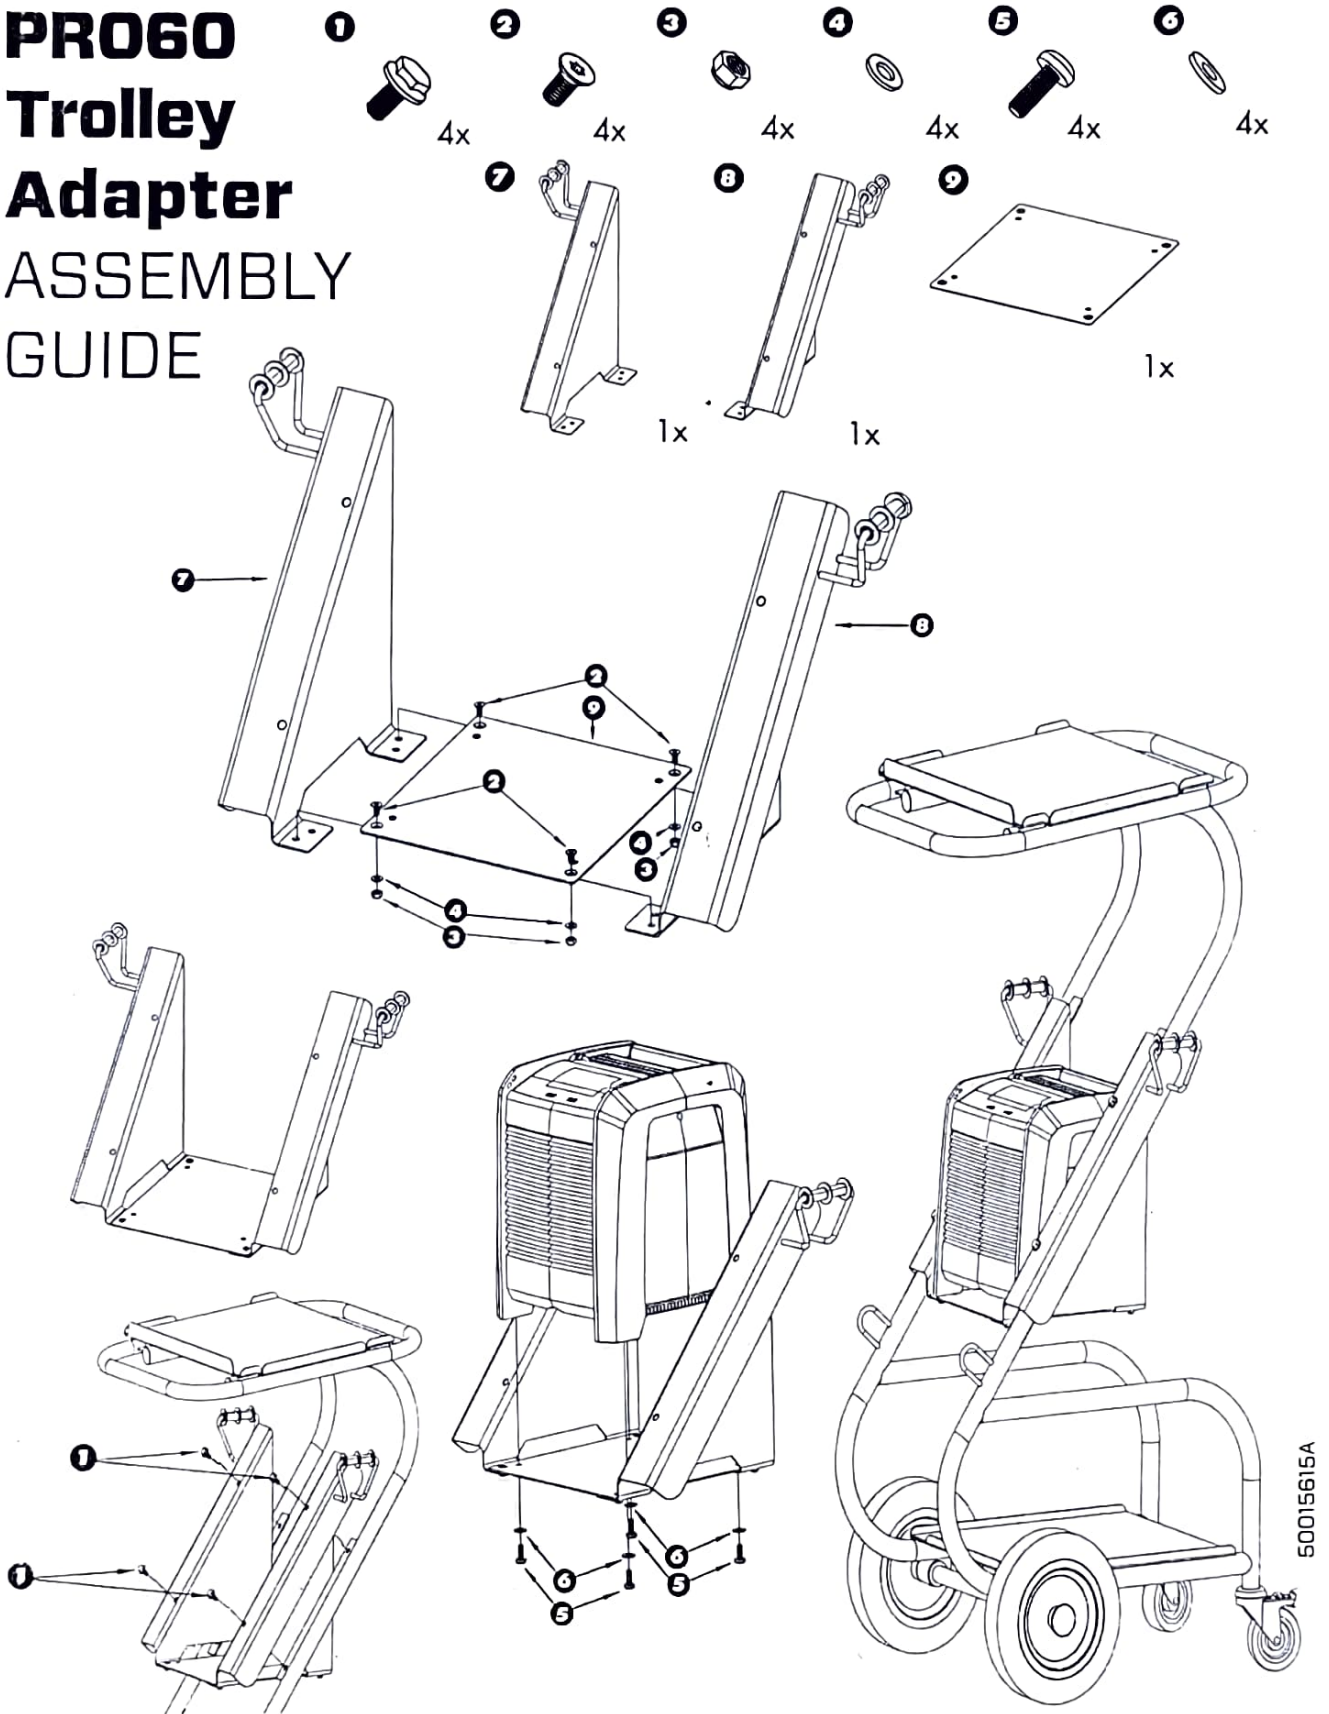

# PRO60 Trolley Adapter ASSEMBLY GUIDE

50015615A